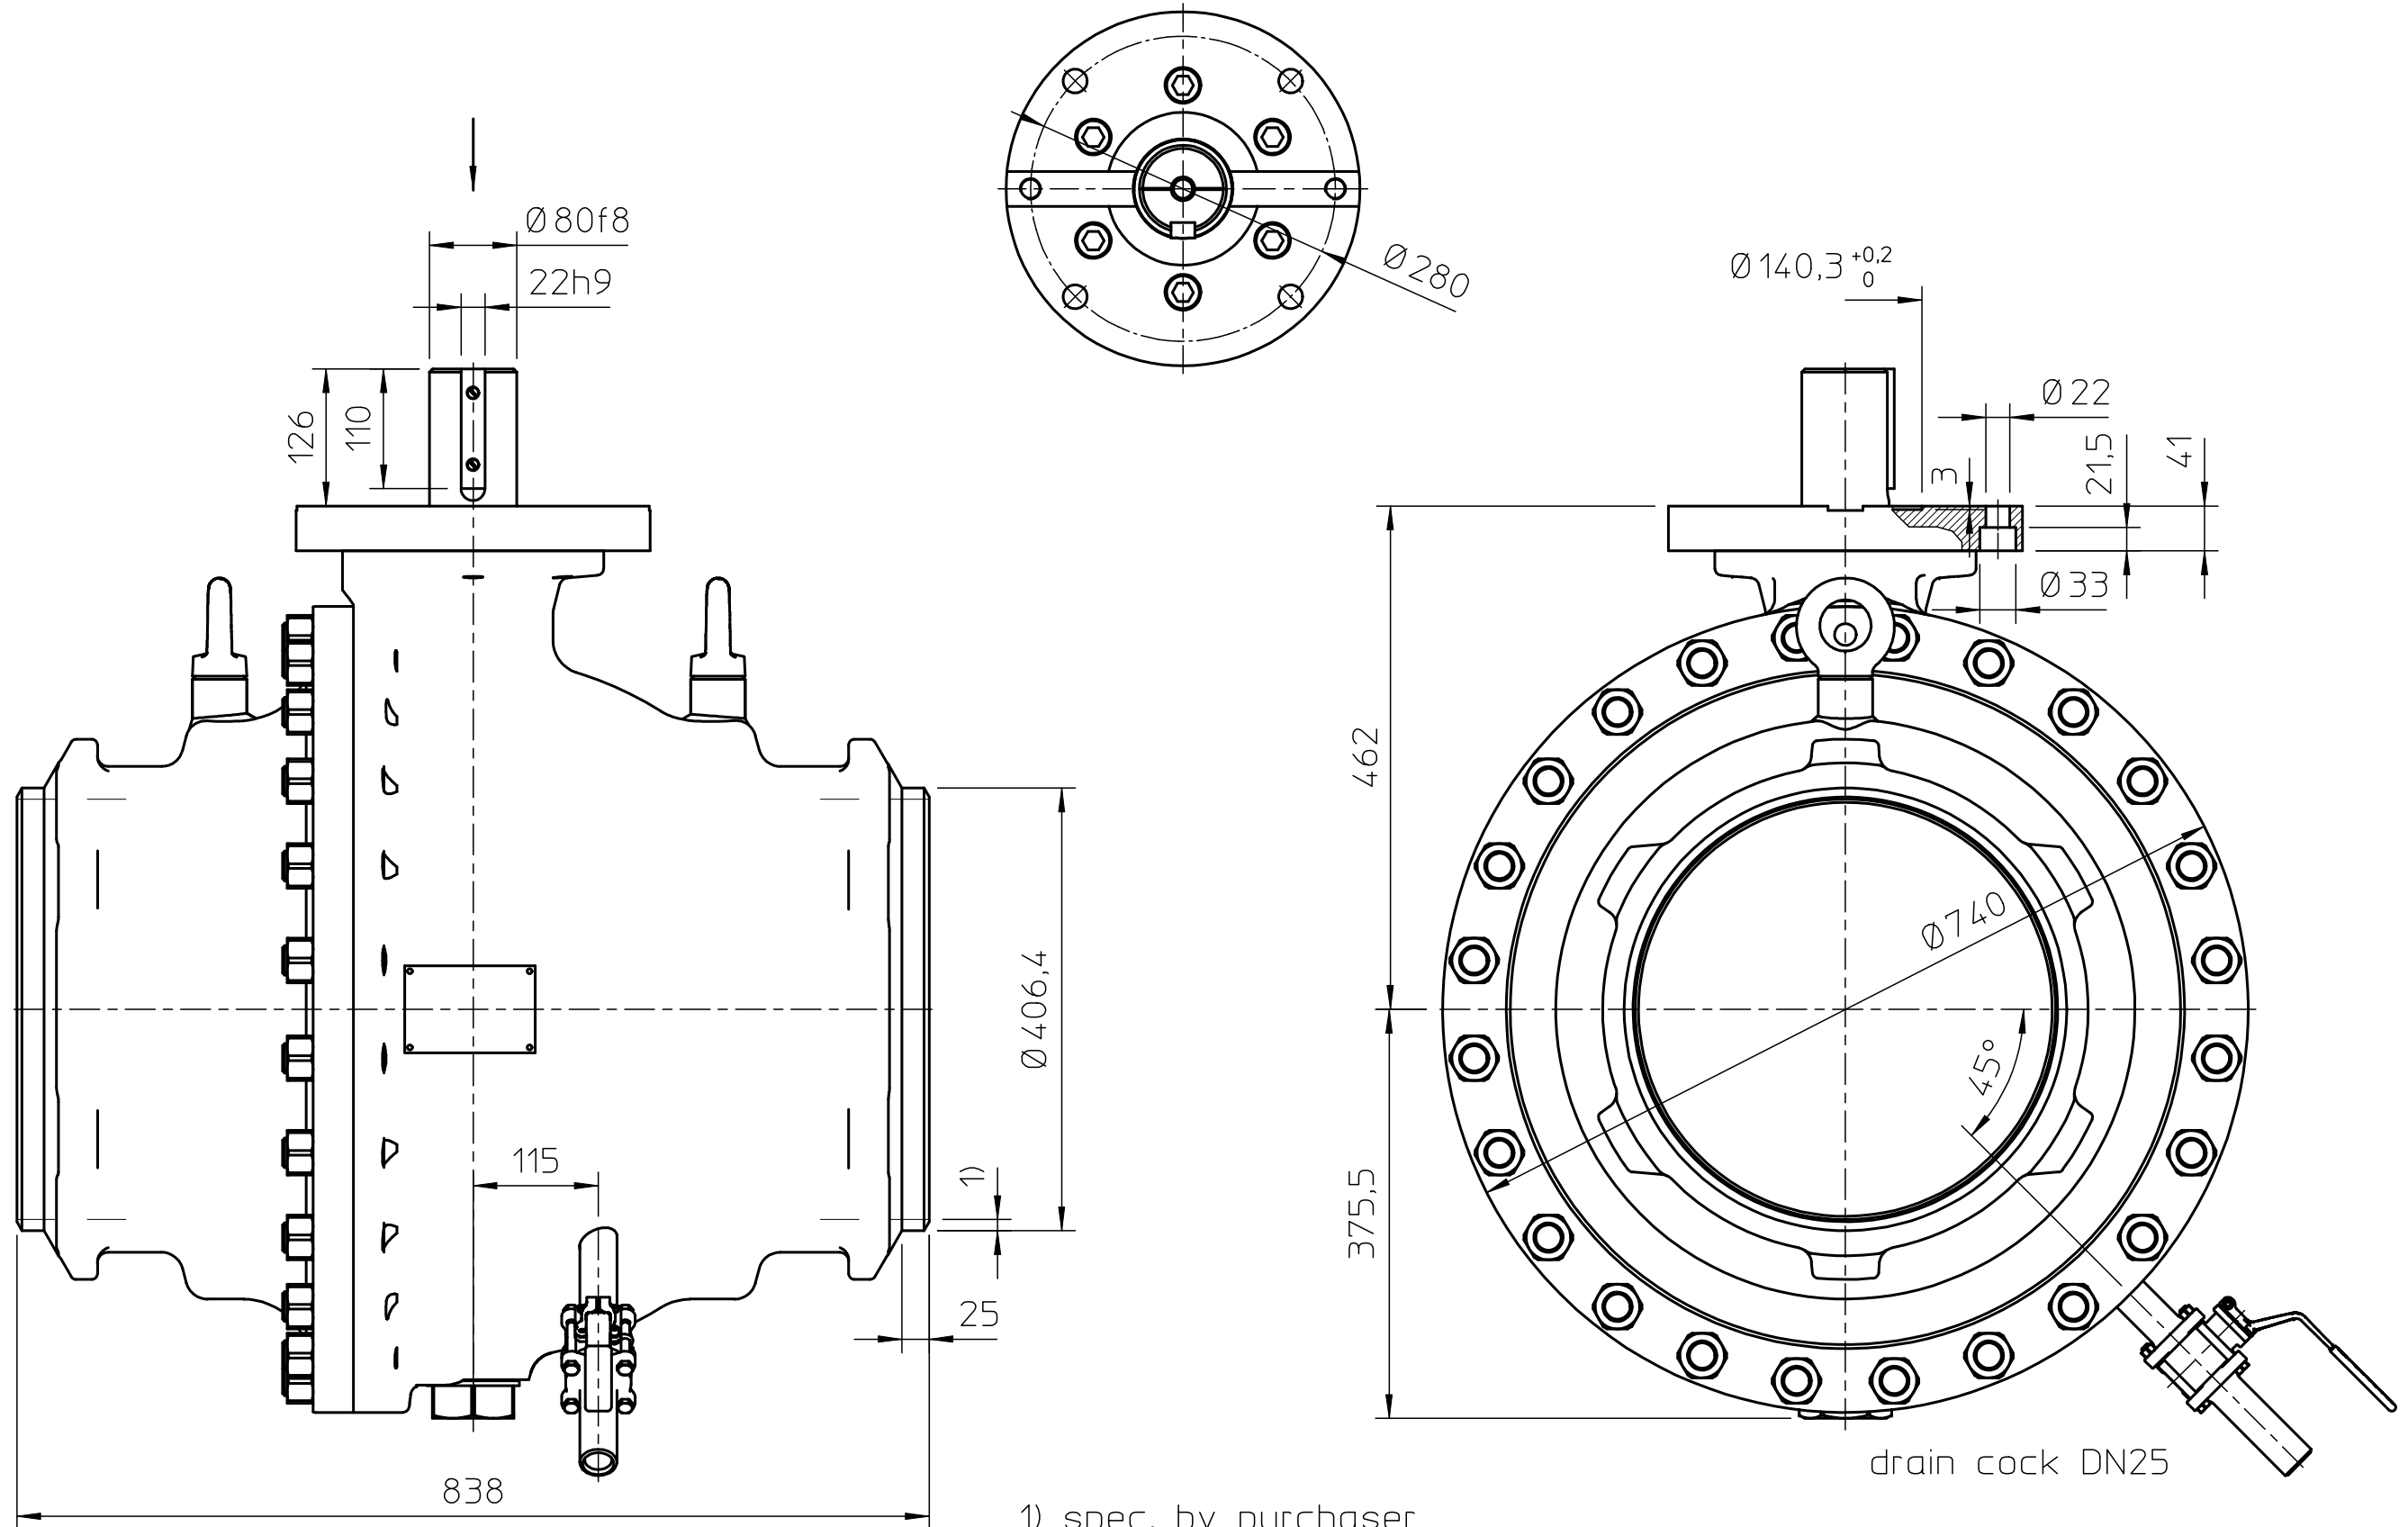

KLINGER ballostar ball valve type KHSV(w)l 400 VII-AF(799)-KFC PN25/40.

Urheberrecht nach
 Copyright acc. to
 Droit d'auteur selon

Technische Änderungen und eventuelle Irrtümer vorbehalten
 Modifications caused by technical development and any errors excepted

1) spec. by purchaser

total weight: ca. 763kg

drw.: 12.06.13 SA
 wOH32177-6